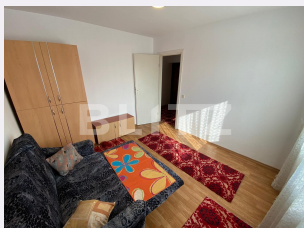

Caracteristici

Numar camere: 2
Suprafata utila: 42.00 mp
Numar bai: 1
Nr balcoane: 0
Etaj: 4 /4

Nr.locuri parcare: 0
Tip compartimentare: Semidecomandat
Vechime apartament: Nou

Tip imobil: Bloc de apartamente
Dotari: Mobilat/utilat
Tip finisaj: Finisat
Material constructie: Căramidă