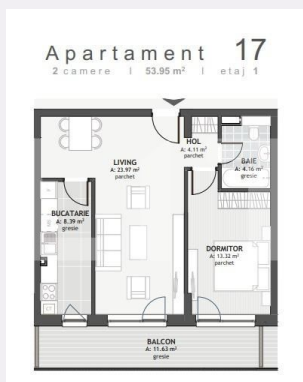

Caracteristici

Numar camere: 2
Suprafata utila: 53.00 mp
Numar bai: 1
Nr balcoane: 1
Etaj: 1 / 8

Nr.locuri parcare: 1
Tip compartimentare:
Semidecomandat
Vechime apartament: În construcție

Tip imobil: Bloc de apartamente
Dotari: Nemobilat
Tip finisaj: Semifinisat
Material constructie: Beton, Cărămidă

Descriere oferta

BLITZ va propune spre vanzare un apartament de 2 camere aflat intr-un ansamblu rezidential din zona Centrala. Apartamentul este situat la etajul 1 al unui imobil structurat pe 8 niveluri avand o suprafata de 53,95 mp. Acesta este compartimentat astfel:1 dormitor, 1 bucatarie, 1 baie, 1 living spatios unde puteti petrece momente memorabile cu familia si 1 balcon. De asemenea, exista posibilitatea achizitionarii unui loc de parcare la pretul de 5000 euro. Balcoanele care depasesc 8 mp se platesc cu 300 euro/mp. Pretul afisat nu include TVA. Daca se doreste se poate finisa apartamentul la pretul de 200 euro/m2. Finisajele implica gresie/faianta/parchet, prize, baie utilata. Daca apartamentul se cumpara la stadiul de Semifinisat- TVA ul care se adauga este de 19%. Daca apartamentul se achizitioneaza la stadiul de finisat TVA-ul care se adauga este de 9 % fata de pretul afisat.