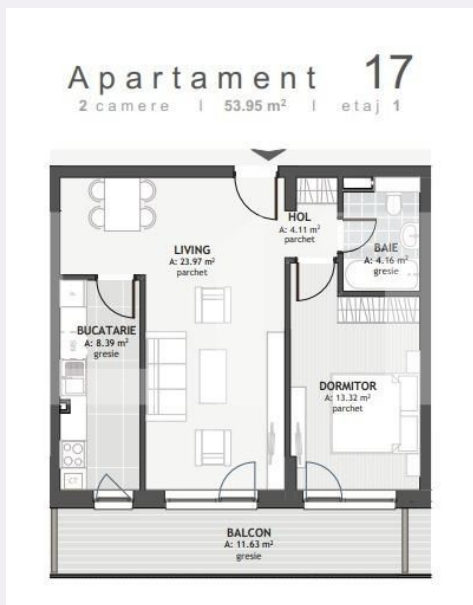

Comision 0 la achizitie! Apartament cu 2 camere, 54mp, zona Centrala

Scan

ID: 129137AV
Ultima actualizare: 15.04.2024

Cartier: Florești
Zona: Eroilor

Pret/mp: 1.241€
Rata lunara: 334,71 €

65.750€

Persoana de contact

Marius Cristea
Expert Broker Partner

+4 0264 333 777
office@blitz.ro

Contact agentie

Fix: +40264333777
Email: office@blitz.ro

Adresa:

- Piata 1 Mai nr. 4-5 Cluj-Napoca, Cluj 400141 (cu intrare de pe str. Campul Painei)
- str. Eroilor nr. 13, Floresti, Cluj