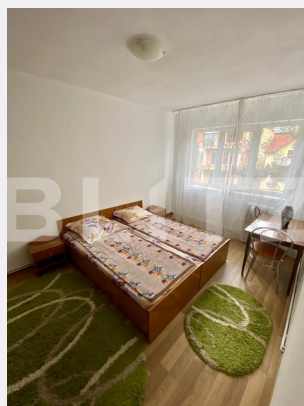

Caracteristici

Numar camere: 3
Suprafata utila: 80.00 mp
Numar bai: 1
Nr balcoane: 1
Etaj: 3 /4

Nr.locuri parcare: 0
Tip compartimentare: Decomandat
Vechime apartament: Vechi

Tip imobil: Bloc de apartamente
Dotari: Mobilat/utilat
Tip finisaj: Finisat
Material constructie: