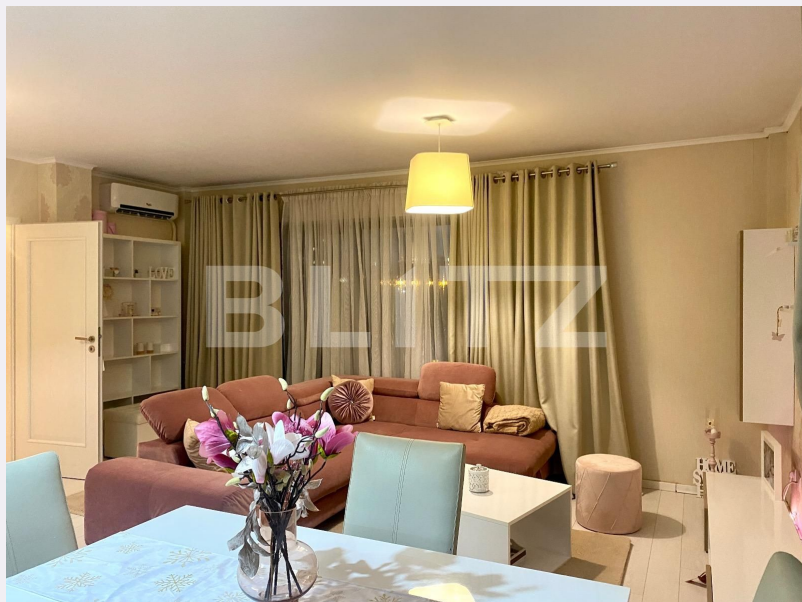

Apartament lux de 2 camere, parcare , Zona Parcul Intre Lacuri

ID: 91238AI
Ultima actualizare: 25.03.2024

Cartier: Intre Lacuri
Zona: Tulcea

Pret/mp: 12€
Rata lunara: 3,31 €

650€

Persoana de contact

Wesley Shamulenge
Senior Broker Partner

+4 0264 333 777
office@blitz.ro

Contact agentie

Fix: +40264333777
Email: office@blitz.ro

Adresa:

- Piata 1 Mai nr. 4-5 Cluj-Napoca, Cluj 400141 (cu intrare de pe str. Campul Painii)
- str. Eroilor nr. 13, Floresti, Cluj