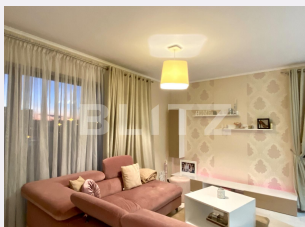

Caracteristici

Numar camere: 2
Suprafata utila: 55.00 mp
Numar bai: 1
Nr balcoane: 0
Etaj: 2 /6

Nr.locuri parcare: 0
Tip compartimentare: Semidecomandat
Vechime apartament: Nou

Tip imobil: Bloc de apartamente
Dotari: Mobilat/utilat
Tip finisaj: Modern/lux
Material constructie: