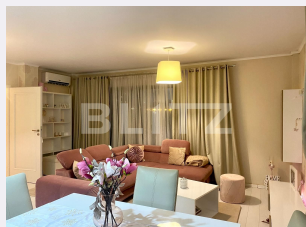

Caracteristici

Numar camere: 2
Suprafata utila: 55.00 mp
Numar bai: 1
Nr balcoane: 0
Etaj: 2 /6

Nr.locuri parcare: 0
Tip compartimentare: Semidecomandat
Vechime apartament: Nou

Tip imobil: Bloc de apartamente
Dotari: Mobilat/utilat
Tip finisaj: Modern/lux
Material constructie: