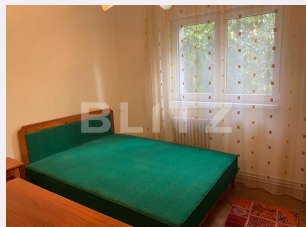

Apartament 2 camere, zona străzii Donath

Scan

ID: 65542AI
Ultima actualizare: 17.05.2023

Cartier: Grigorescu
Zona: Donath

Pret.mp: 5€
Rata lunara: 1,53 €

300€

Persoana de contact

Larisa Rosca
Franchise Sales Manager

Caracteristici

Numar camere: 2
Suprafata utila: 60.00 mp
Numar bai: 1
Nr balcoane: 2
Etaj: 2 /4

Nr.locuri parcare: 0
Tip compartimentare: Decomandat
Vechime apartament: Vechi

Tip imobil: Bloc de apartamente
Dotari: Mobilat/utilat
Tip finisaj: Finisat
Material constructie:

Descriere oferta

Blitz propune spre inchiriere apartament de 2 camere decomandate, situat in cartierul Grigorescu . Apartamentul este pozitionat la etajul 2 al unui imobil cu 4 nivele, 2 camere 60 mp + 2 balcoane. Apartamentul se află într-o zonă liniștită cu multiple facilități ușor accesibile: transport în comun, magazin, salon de înfrumusețare. Se închiriază complet mobilat și utilat. Te aștept la vizionare!