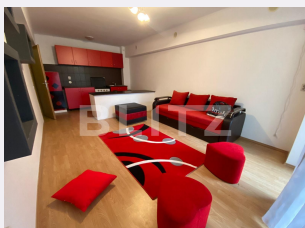

Caracteristici

Numar camere: 2
Suprafata utila: 50.00 mp
Numar bai: 1
Nr balcoane: 1
Etaj: 1 /4

Nr.locuri parcare: 0
Tip compartimentare: Semidecomandat
Vechime apartament: Nou

Tip imobil: Bloc de apartamente
Dotari: Mobilat/utilat
Tip finisaj: Modern/lux
Material constructie:

Descriere oferta

Blitz ofera spre inchiriere apartament de 2 camere, modern, situat in Floresti, zona Eroilor. Acesta este pozitionat la etajul 1 intr-un imobil cu 4 etaje. Cu o suprafata utila de 50 mp, apartamentul este spatios, semidecomandat, compartimentat astfel: bucatarie + living, dormitor, baie si balcon. Disponibil imediat.