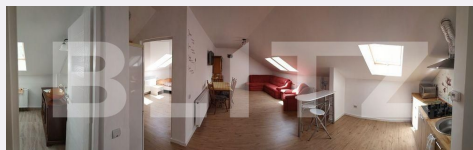

Contact agentie

Fix: +40264333777
Email: office@blitz.ro

Adresa:

- Piata 1 Mai nr. 4-5 Cluj-Napoca, Cluj 400141 (cu intrare de pe str. Campul Painei)
- str. Eroilor nr. 13, Floresti, Cluj

Caracteristici

Numar camere: 2
Suprafata utila: 45.00 mp
Numar bai: 1
Nr balcoane: 0
Etaj: 3 /3

Nr.locuri parcare: 0
Tip compartimentare: Semidecomandat
Vechime apartament: Nou

Tip imobil: Bloc de apartamente
Dotari: Mobilat/utilat
Tip finisaj: Finisat
Material constructie: