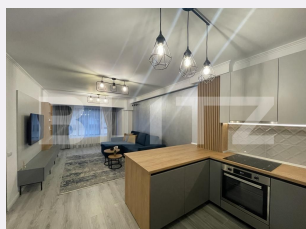

Caracteristici

Numar camere: 2
Suprafata utila: 57.00 mp
Numar bai: 1
Nr balcoane: 1
Etaj: 2 /4

Nr.locuri parcare: 1
Tip compartimentare:
Semidecomandat
Vechime apartament: Nou

Tip imobil: Bloc de apartamente
Dotari: Modern/lux
Tip finisaj: Modern/lux
Material constructie: