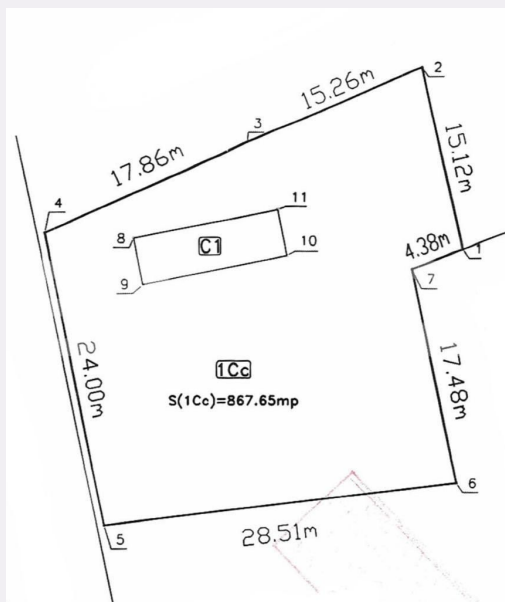

Teren Tunari 867MP, perfect pentru case

ID: 94436TV
Ultima actualizare: 03.08.2023

Cartier: Tunari
Zona:

Pret/mp: 140€
Rata lunara: 618,37 €

121.471€

Persoana de contact

Larisa Rosca
Franchise Manager
București

+40 314 222 333
office@blitz.ro

Contact agentie

Fix: +40314222333
Email: office@blitz.ro
Adresa:
- București, Sector 3, Șoseaua
Mihai Bravu nr. 255, etaj 3.