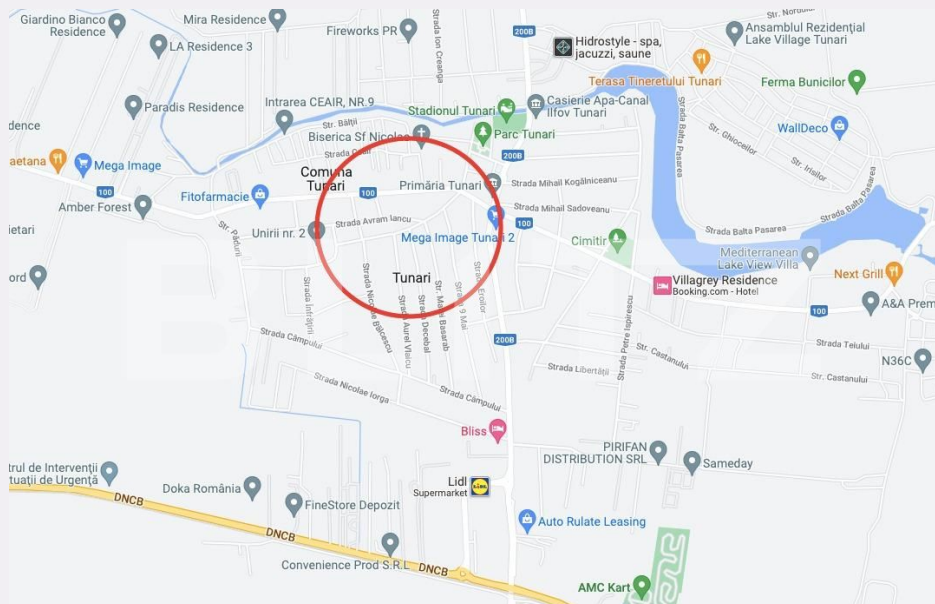

Teren intravilan de 735 MP in zona Tunari

Scan

ID: 94428TV
Ultima actualizare: 03.08.2023

Cartier: Tunari
Zona:

Pret/mp: 156€
Rata lunara: 583,91 €

114.700€

Persoana de contact

Oana Soveresan
Franchise Manager
Bucuresti

+40 314 222 333
office@blitz.ro

Contact agentie

Fix: +40314222333

Email: office@blitz.ro

Adresa:

- București, Sector 3, Șoseaua
Mihai Bravu nr. 255, etaj 3.

Caracteristici

Suprafata: 735.00 mp
Front: Sub 15 ml m