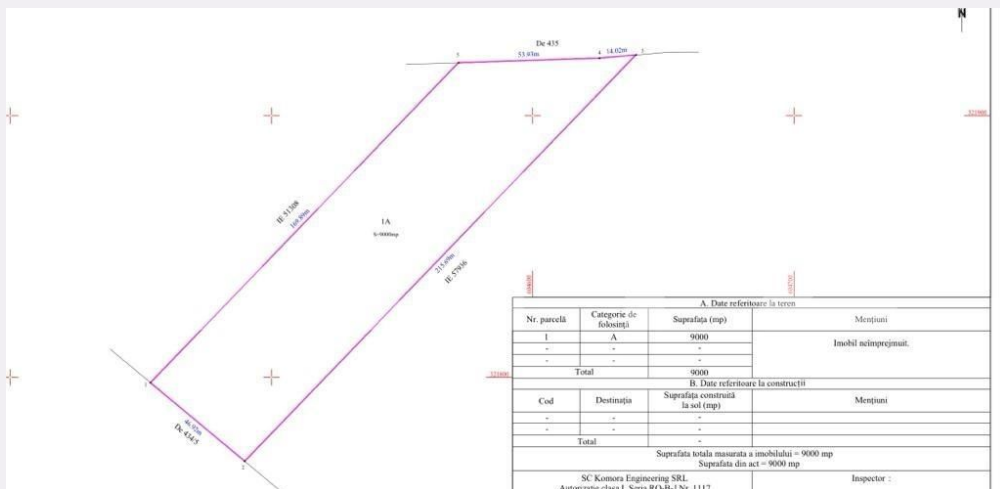

COMISION 0%! Teren intravilan, 9000 mp, Cernica, judet Ilfov!

Scan

ID: 86416TV
Ultima actualizare: 02.06.2022

Cartier: Cernica
Zona:

Pret/mp: 25€
Rata lunara: 1.145,41 €

225.000€

Persoana de contact

Oana Soveresan
Franchise Manager
Bucuresti

Caracteristici

Suprafata: 9000.00 mp
Front: peste 50ml m

Utilitati: Utilități în zonă
Destinație:

Acte/avize:

Material constructie:

Alte criterii: Teren înclinat

Descriere oferta

Blitz oferta spre vanzare un teren intravilan cu suprafata de 9000mp, in apropierea Bucurestiului, comuna Cernica, sat Balaceanca. Acest teren este ideal pentru investitie, tinand cont de amplasamentul acestuia. Va asteptam la vizionare!