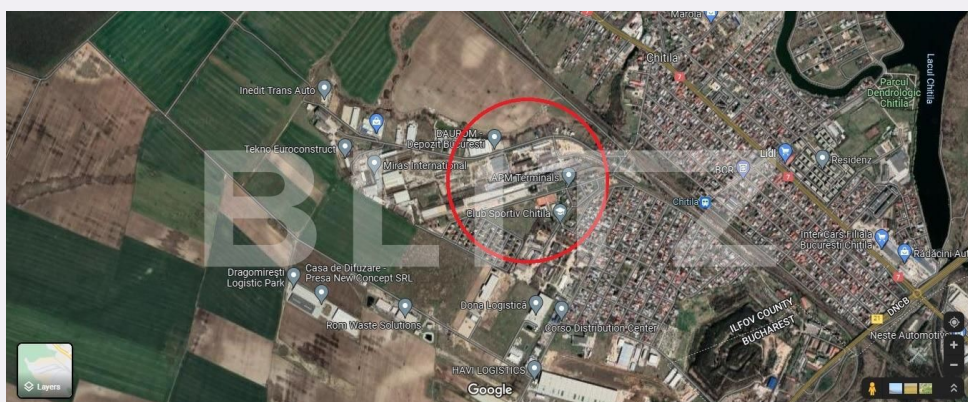

Contact agentie

Fix: +40314222333

Email: office@blitz.ro

Adresa:

- București, Sector 3, Șoseaua Mihai Bravu nr. 255, etaj 3.
- București, sector 1, bld. Unirii, nr. 13, bl. 2C, et. 4, ap. 35

Caracteristici

Suprafata: 585.00 mp
Front: 15-30 ml m

Utilitati: Utilități în zonă
Destinatie:

Acte/avize:

Material constructie:

Alte criterii: Teren înclinat