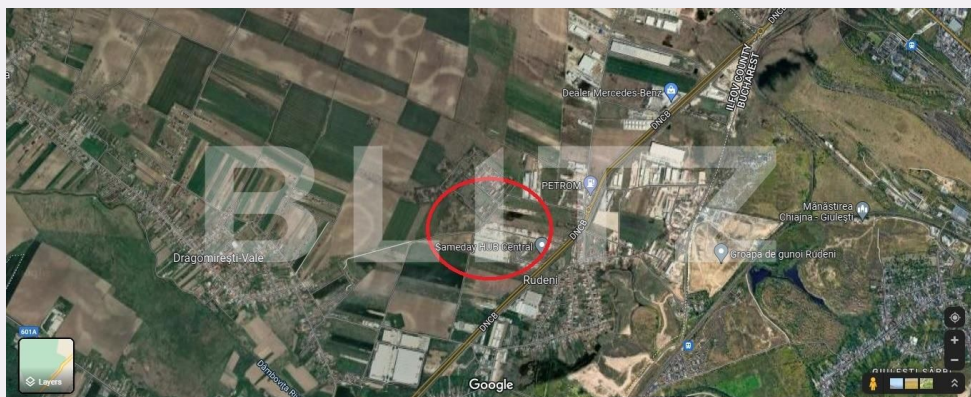

Caracteristici

Suprafata: 5000.00 mp
Front: 30-50 ml m

Utilitati: Utilități în zonă
Destinatie:

Acte/avize:

Material constructie:

Alte criterii: Teren înclinat