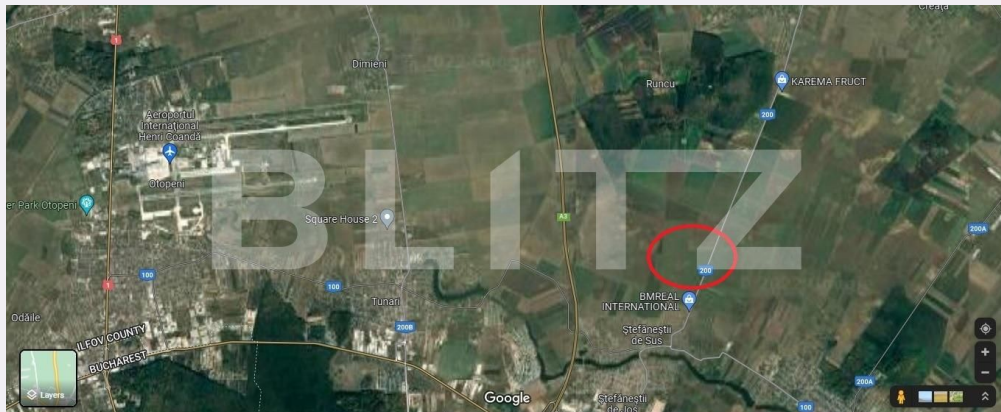

Teren parcelabil, 50000 mp, ideal investitie, Afumati!

Scan

ID: 84437TV
Ultima actualizare: 17.02.2024

Cartier: Afumati
Zona:

Pret/mp: 35€
Rata lunara: 8.908,75 €

1.750.000€

Persoana de contact

Oana Soveresan
Franchise Manager
Bucuresti

+40 314 222 333
office@blitz.ro

Contact agentie

Fix: +40314222333

Email: office@blitz.ro

Adresa:

- București, Sector 3, Șoseaua
Mihai Bravu nr. 255, etaj 3.

Caracteristici

Suprafata: 50000.00 mp
Front: 30-50 ml m

Utilitati:
Destinatie:

Acte/avize:
Material constructie:
Alte criterii:

Descriere oferta

Blitz va oferă spre vanzare un teren cu o suprafața totala de 50000 mp, situat în Afumati, perpendicular pe DJ200. In imediata apropiere va trece noua centura A0. Terenul se poate vinde lotizat sau intreaga suprafata. Ideal pentru constructii industriale (hale s.a). Mai multe detalii disponibile la telefon.

Terenul este pretabil pentru hale.

Observatii

© BLITZ. Agentie Imobiliara București.

Toate drepturile rezervate

Orar : Luni - Vineri: 09:00 - 17:30 Sambata:

Inchis

Adresa:

- București, Sector 3, Șoseaua Mihai Bravu nr. 255, etaj 3.