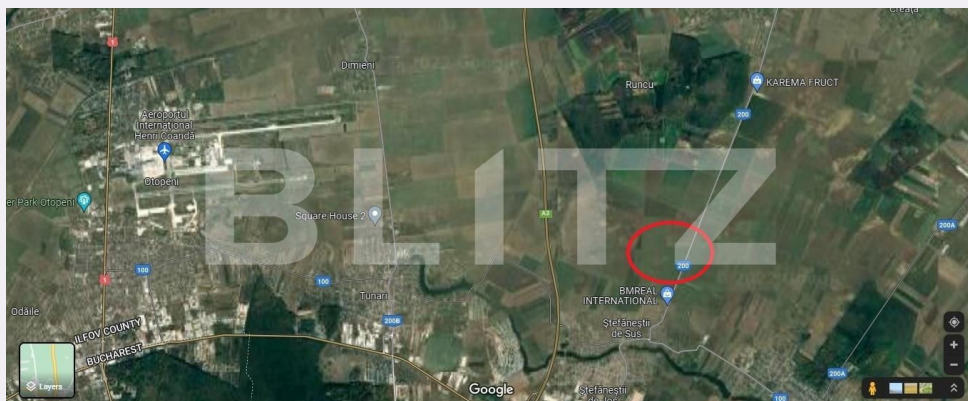

Teren parcelabil, 50000 mp, ideal investitie, Afumati!

Scan

ID: 84437TV
Ultima actualizare: 17.02.2024

Cartier: Afumati
Zona:

Pret/mp: 35€
Rata lunara: 8.908,75 €

1.750.000€

Persoana de contact

Oana Soveresan
Franchise Manager
Bucuresti

+40 314 222 333
office@blitz.ro

Contact agentie

Fix: +40314222333

Email: office@blitz.ro

Adresa:

- București, Sector 3, Șoseaua
Mihai Bravu nr. 255, etaj 3.

Caracteristici

Suprafata: 50000.00 mp
Front: 30-50 ml m

Utilitati:
Destinatie:

Acte/avize:
Material constructie:
Alte criterii:

Descriere oferta

Blitz va oferă spre vanzare un teren cu o suprafața totala de 50000 mp, situat în Afumati, perpendicular pe DJ200. In imediata apropiere va trece noua centura A0. Terenul se poate vinde lotizat sau intreaga suprafata. Ideal pentru constructii industriale (hale s.a). Mai multe detalii disponibile la telefon.

Terenul este pretabil pentru hale.

Observatii

© BLITZ. Agentie Imobiliara București.

Toate drepturile rezervate

Orar : Luni - Vineri: 09:00 - 17:30 Sambata:

Inchis

Adresa:

- București, Sector 3, Șoseaua Mihai Bravu nr. 255, etaj 3.