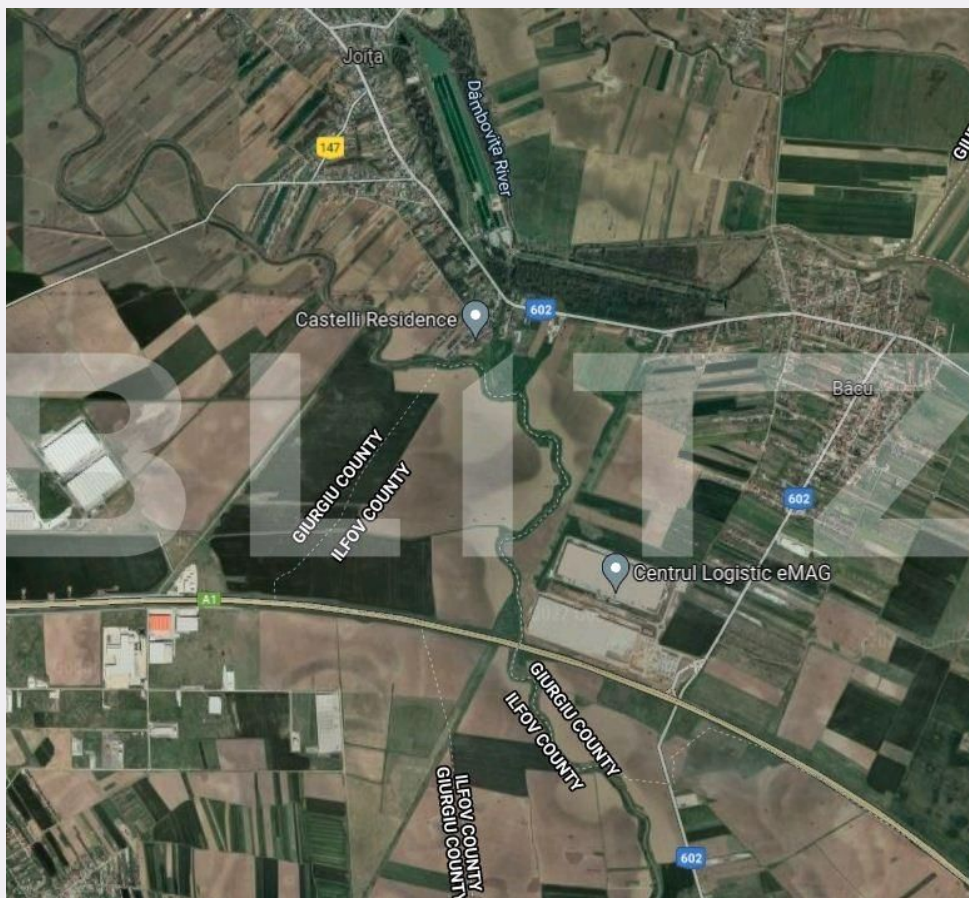

Contact agentie

Fix: +40314222333

Email: office@blitz.ro

Adresa:

- București, Sector 3, Șoseaua
Mihai Bravu nr. 255, etaj 3.