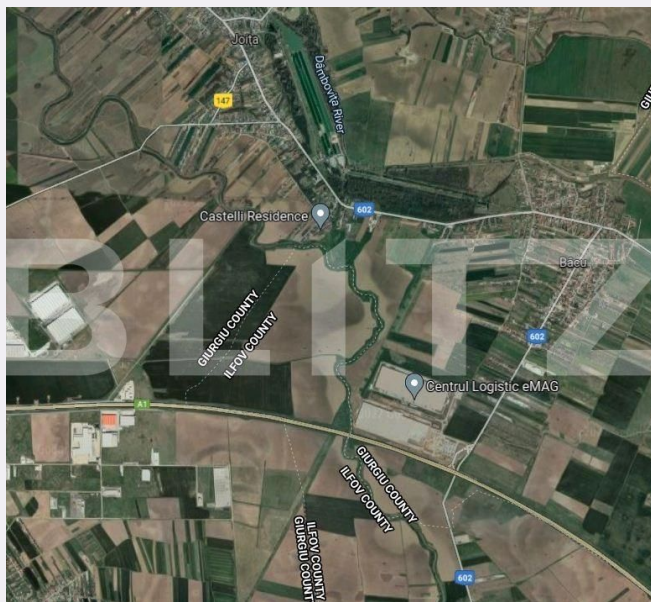

Teren de vanzare 45000 mp, Joita, Giurgiu

Scan

ID: 80375TV
Ultima actualizare: 16.01.2024

Cartier: Dragomiresti-Vale
Zona:

Pret/mp: 18€
Rata lunara: 4.199,84 €

825.000€

Persoana de contact

Oana Soveresan
Franchise Manager
Bucuresti

+40 314 222 333
office@blitz.ro

Contact agentie

Fix: +40314222333

Email: office@blitz.ro

Adresa:

- București, Sector 3, Șoseaua
Mihai Bravu nr. 255, etaj 3.

Caracteristici

Suprafata: 45000.00 mp
Front: peste 50ml m

Utilitati: Gaz, Curent, Utilități în zonă
Destinatie:

Acte/avize:

Material constructie:

Alte criterii: Drum asfaltat, Drum
pietruit, Teren înclinat

Descriere oferta

Teren de vanzare 450000 mp, ideal pentru investitie cu o deschidere la drum asfaltat de 335 ml, curent si gaz in apropiere. Terenul este extravilan, se poate trece de catre viitorul proprietar in intravilan. Un teren ideal pentru cartier rezidential cat si pentru construirea unei hale, etc. Aproape de zona dezvoltata cu hale mari, aproape de autostrada A1 Bucuresti-Pitesti cat si de centura Bucuresti.