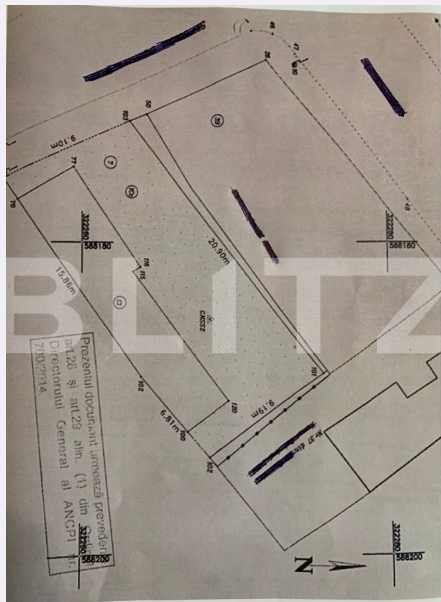

# Teren de 200 mp, ideal constructie vila, zona Brancoveanu!

Scan

ID: 70802TV  
Ultima actualizare: 14.06.2022

Cartier: Berceni  
Zona: Brancoveanu

Pret/mp: 700€  
Rata lunara: 712,70 €

140.000€

# Descriere oferta

Blitz va ofera spre vanzare un teren in suprafata de 200 mp, localizat in zona Brancoveanu, zona linistita de case, cu accesibilitate buna spre mijloace de transport in comun, 5 minute metrou Brancoveanu, utilitati, deschidere 11 ml, cu destinatie ideala pentru constructia unei locuinte individuale / colective mici, cu max P + 2 niveluri, posibilitate mansardare. Situatie juridica la zi. P.O.T = max 45% C.U.T = max 0,9 mp ( pt inaltimi P+1); max 1,3 mp ( pt inaltimi P+2)