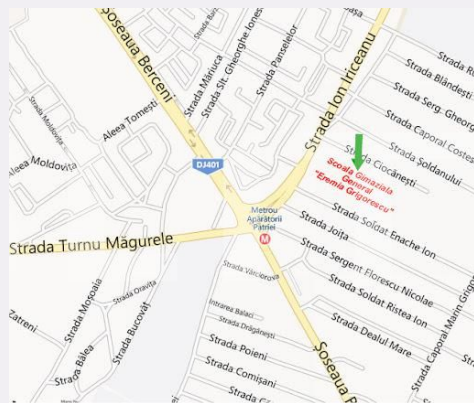

Caracteristici

Suprafata: 232.00 mp
Front: Sub 15 ml m

Utilitati: Apă, Gaz, Curent, Canalizare
Destinatie:

Acte/avize:
Material constructie:
Alte criterii: Construcție demolabilă,
Drum asfaltat, Drum pietruit, Teren