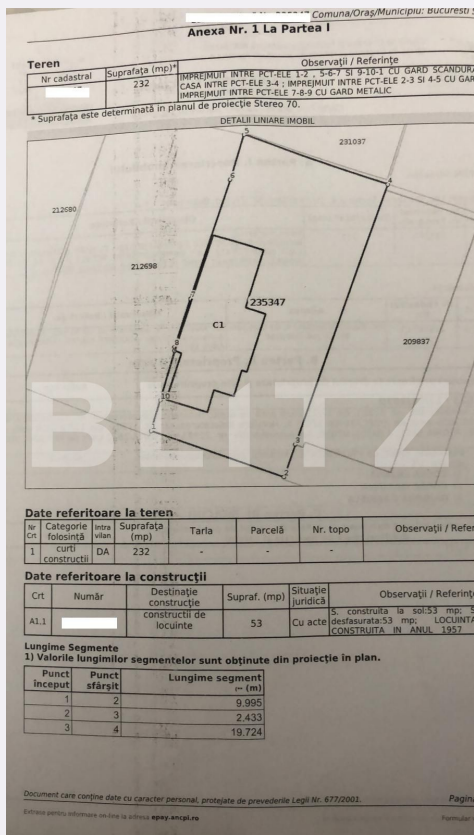

Teren de 232 mp, toate utilitatile, metrou Aparatori!

Scan

ID: 68724TV
Ultima actualizare: 07.02.2022

Cartier: Berceni
Zona: Aparatorii Patriei

Pret/mp: 302€
Rata lunara: 356,35 €

70.000€

Persoana de contact

Caracteristici

Suprafata: 232.00 mp
Front: Sub 15 ml m

Utilitati: Apă, Gaz, Curent, Canalizare
Destinatie:

Acte/avize:
Material constructie:
Alte criterii: Construcție demolabilă,
Drum asfaltat, Drum pietruit, Teren

Descriere oferta

Va propunem spre vanzare un teren de 232 metri patrati, aflat in zona Aparatorii Patriei (langa metrou). Terenul beneficiaza de toate utilitatile si se afla pe o strada linistita. Terenul are o constructie de paianta, usor demolabila. Regimul de inaltime al zonei este P+1, deschiderea este de 10m.