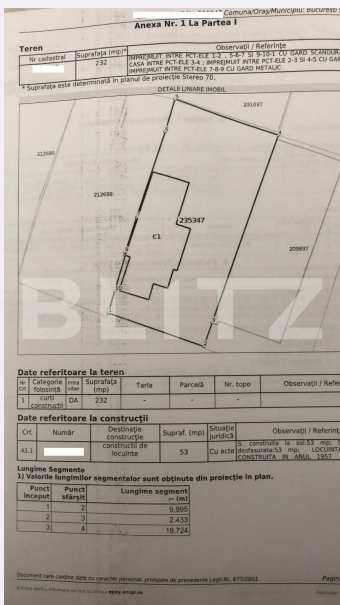

Teren de 232 mp, toate utilitatile, metrou Aparatori!

Scan

ID: 68724TV
Ultima actualizare: 07.02.2022

Cartier: Berceni
Zona: Aparatorii Patriei

Pret/mp: 302€
Rata lunara: 356,35 €

70.000€

Persoana de contact

Caracteristici

Suprafata: 232.00 mp
Front: Sub 15 ml m

Utilitati: Apă, Gaz, Curent, Canalizare
Destinatie:

Acte/avize:
Material constructie:
Alte criterii: Construcție demolabilă,
Drum asfaltat, Drum pietruit, Teren

Descriere oferta

Va propunem spre vanzare un teren de 232 metri patrati, aflat in zona Aparatorii Patriei (langa metrou). Terenul beneficiaza de toate utilitatile si se afla pe o strada linistita. Terenul are o constructie de paianta, usor demolabila. Regimul de inaltime al zonei este P+1, deschiderea este de 10m.