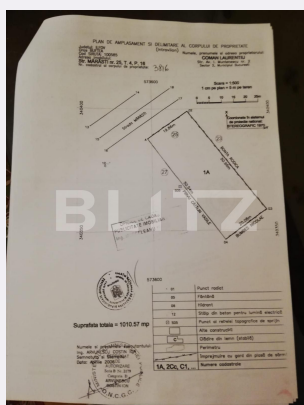

Caracteristici

Suprafata: 2000.00 mp
Front: 15-30 ml m

Utilitati: Apă, Gaz, Curent, Canalizare,
Utilități în zonă
Destinatie:

Acte/avize:

Material constructie:

Alte criterii: Construcție demolabilă,
Drum asfaltat, Drum pietruit, Teren
plat, Teren înclinat

Descriere oferta

Blitz va ofeta spre vanzare doua loturi de teren in localitatea Buftea. Acestea se afla unul langa celalalt su ambele au cate 1000 mp, de dimensiunile 20/50 metrii. Deschiderea este de 20 metri. Toate utilitatile sunt chiar la gard, doar trebuie trase in curte. Pretul de listare este de 90 euro/mp. Pentru detalii sau vizionare nu ezitati sa ne contactati.