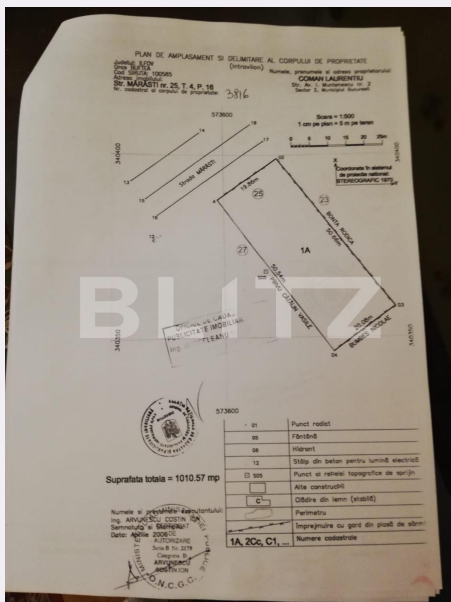

Teren de vanzare, 2X1000 mp, in Buftea

Scan

ID: 117144TV
Ultima actualizare: 20.07.2023

Cartier: **Buftea**
Zona:

Pret/mp: 0€
Rata lunara: 0,46 €

90€

Persoana de contact

Oana Soveresan
Franchise Manager
Bucuresti

Caracteristici

Suprafata: 2000.00 mp
Front: 15-30 ml m

Utilitati: Apă, Gaz, Curent, Canalizare,
Utilități în zonă
Destinatie:

Acte/avize:

Material constructie:

Alte criterii: Construcție demolabilă,
Drum asfaltat, Drum pietruit, Teren
plat, Teren înclinat

Descriere oferta

Blitz va ofeta spre vanzare doua loturi de teren in localitatea Buftea. Acestea se afla unul langa celalalt su ambele au cate 1000 mp, de dimensiunile 20/50 metrii. Deschiderea este de 20 metri. Toate utilitatile sunt chiar la gard, doar trebuie trase in curte. Pretul de listare este de 90 euro/mp. Pentru detalii sau vizionare nu ezitati sa ne contactati.