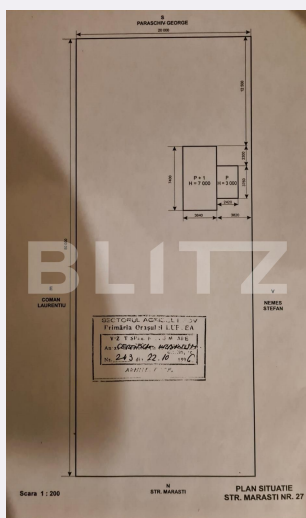

Caracteristici

Suprafata: 2000.00 mp
Front: 15-30 ml m

Utilitati: Apă, Gaz, Curent, Canalizare,
Utilități în zonă
Destinatie:

Acte/avize:

Material constructie:

Alte criterii: Construcție demolabilă,
Drum asfaltat, Drum pietruit, Teren
plat, Teren înclinat

Descriere oferta

Blitz va ofeta spre vanzare doua loturi de teren in localitatea Buftea. Acestea se afla unul langa celalalt su ambele au cate 1000 mp, de dimensiunile 20/50 metrii. Deschiderea este de 20 metri. Toate utilitatile sunt chiar la gard, doar trebuie trase in curte. Pretul de listare este de 90 euro/mp. Pentru detalii sau vizionare nu ezitati sa ne contactati.