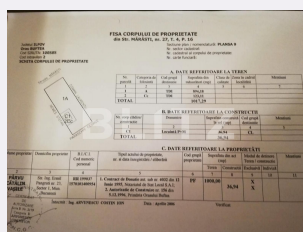

Caracteristici

Suprafata: 2000.00 mp
Front: 15-30 ml m

Utilitati: Apă, Gaz, Curent, Canalizare,
Utilități în zonă
Destinatie:

Acte/avize:

Material constructie:

Alte criterii: Construcție demolabilă,
Drum asfaltat, Drum pietruit, Teren
plat, Teren înclinat

Descriere oferta

Blitz va ofeta spre vanzare doua loturi de teren in localitatea Buftea. Acestea se afla unul langa celalalt su ambele au cate 1000 mp, de dimensiunile 20/50 metrii. Deschiderea este de 20 metri. Toate utilitatile sunt chiar la gard, doar trebuie trase in curte. Pretul de listare este de 90 euro/mp. Pentru detalii sau vizionare nu ezitati sa ne contactati.