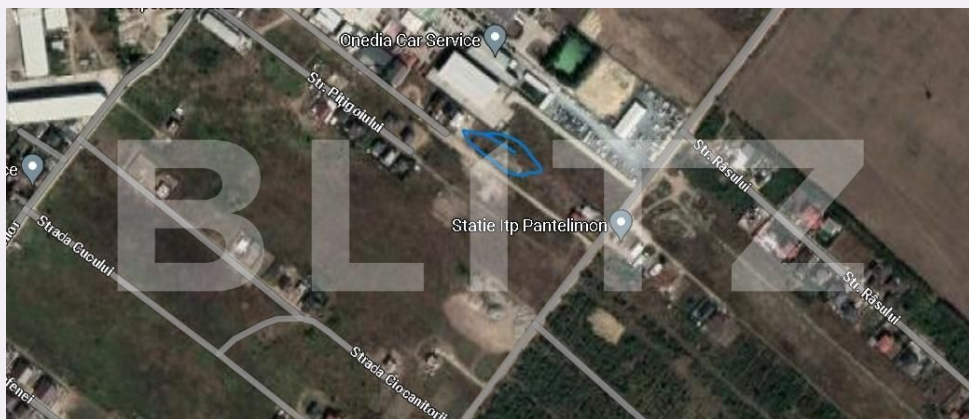

Contact agentie

Fix: +40314222333

Email: office@blitz.ro

Adresa:

- București, Sector 3, Șoseaua Mihai Bravu nr. 255, etaj 3.
- București, sector 1, bld. Unirii, nr. 13, bl. 2C, et. 4, ap. 35

Caracteristici

Suprafata: 432.25 mp
Front: 15-30 ml m

Utilitati: Apă, Gaz, Curent, Canalizare
Destinatie:

Acte/avize:

Material constructie:

Alte criterii: Construcție demolabilă,
Drum asfaltat, Drum pietruit, Teren plat