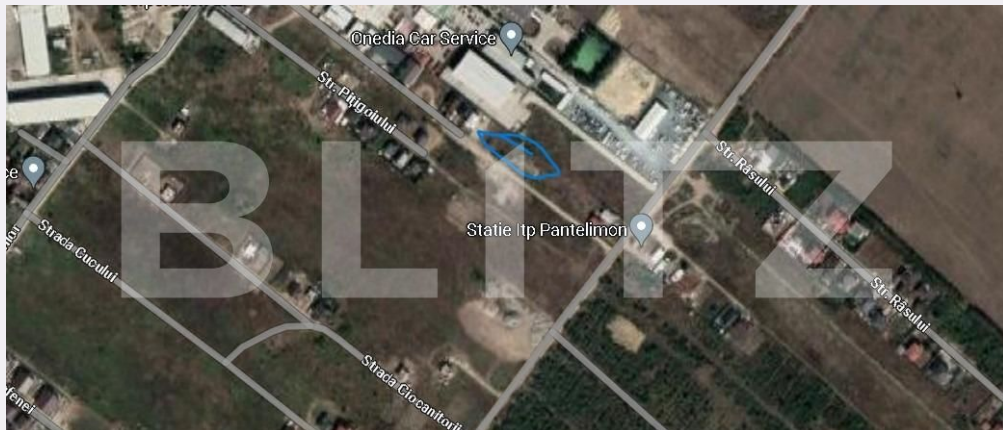

Teren 1.729mp, 4 loturi de 432.25 mp, 15.05mp deschidere, Pantelimon/Cernica

Scan

ID: 114219TV
Ultima actualizare: 12.01.2024

Cartier: Pantelimon
Zona:

Pret/mp: 273€
Rata lunara: 600,70 €

118.000€

Persoana de contact

Oana Soveresan
Franchise Manager
Bucuresti

+40 314 222 333
office@blitz.ro