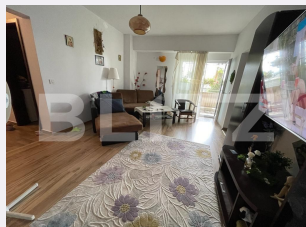

Caracteristici

Numar camere: Garsonieră

Suprafata utila: 42.00 mp

Numar bai: 1

Nr balcoane: 1

Etaj: 2 /4

Nr.locuri parcare: 0

Tip compartimentare:

Semidecomandat

Vechime apartament: Nou

Tip imobil: Bloc de apartamente

Dotari: Mobilat/utilat

Tip finisaj: Semifinisat

Material constructie: