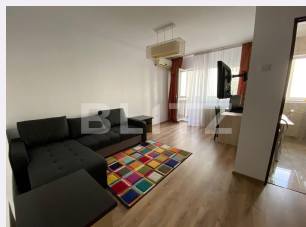

Caracteristici

Numar camere: Garsonieră
Suprafata utila: 30.00 mp
Numar bai: 1
Nr balcoane: 1
Etaj: 5 /10

Nr.locuri parcare: 0
Tip compartimentare: Decomandat
Vechime apartament: Vechi

Tip imobil: Bloc de apartamente
Dotari: Mobilat/utilat
Tip finisaj: Finisat
Material constructie: