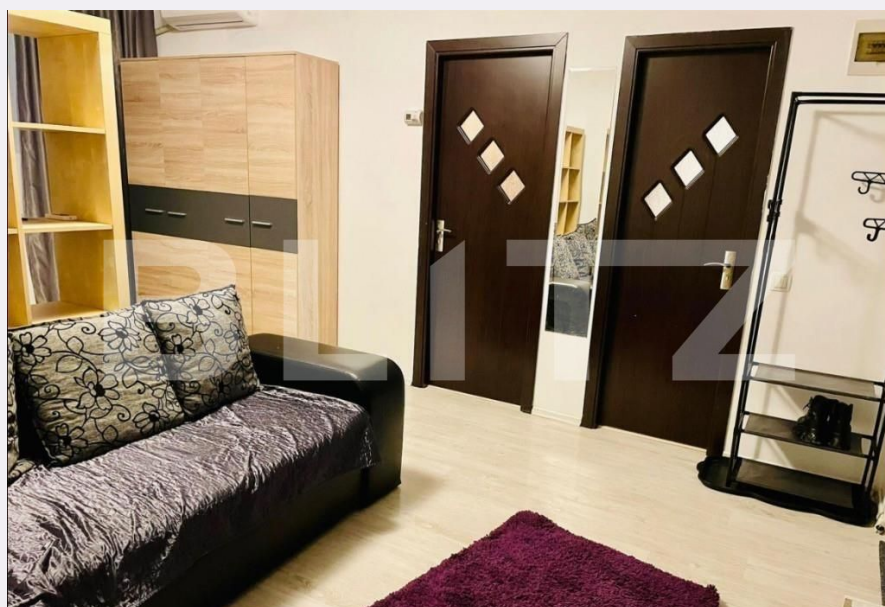

Studio, 30 mp, parcare, A.C., complex nou, centrala proprie, zona Dimitrie Leonida

Scan

ID: 102754AI
Ultima actualizare: 20.12.2022

Cartier: Berceni
Zona: Aparatorii Patriei

Pret/mp: 9€
Rata lunara: 1,43 €

280€

Persoana de contact

Mihai Pirvu
Broker II Partner

+40 314 222 333
office@blitz.ro

Contact agentie

Fix: +40314222333
Email: office@blitz.ro

Adresa:

- București, Sector 3, Șoseaua Mihai Bravu nr. 255, etaj 3.
- București, sector 1, bld. Unirii, nr. 13, bl. 2C, et. 4, ap. 35