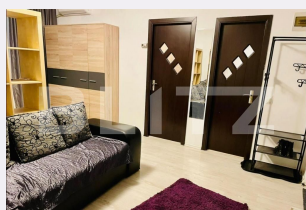

Caracteristici

Numar camere: Garsonieră
Suprafata utila: 30.00 mp
Numar bai: 1
Nr balcoane: 0
Etaj: Demisol /6

Nr.locuri parcare: 1
Tip compartimentare:
Semidecomandat
Vechime apartament: Nou

Tip imobil: Bloc de apartamente
Dotari: Modern/lux
Tip finisaj: Modern/lux
Material constructie: