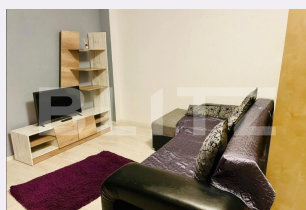

Caracteristici

Numar camere: Garsonieră
Suprafata utila: 30.00 mp
Numar bai: 1
Nr balcoane: 0
Etaj: Demisol /6

Nr.locuri parcare: 1
Tip compartimentare:
Semidecomandat
Vechime apartament: Nou

Tip imobil: Bloc de apartamente
Dotari: Modern/lux
Tip finisaj: Modern/lux
Material constructie: