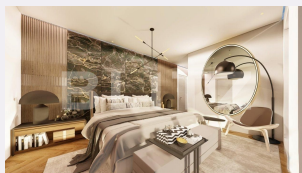

Caracteristici

Numar camere: 4
Suprafata teren: 130.00 mp
Front stradal: m
Nr bucatarii: 1
Nr bai: 4

Nr.balcoane: 2
Niveluri:
Nr.garaje: 1
Nr.locuri parcare: 2
Vechime casa: Nouă

Destinatie: De locuit
Dotari: Parțial mobilat/utilat
Tip finisaj: Finisat
Material constructie: Căramidă
Tip acoperis: Tabla
Modalitate vanzare: Credit bancar,
Cash
Disponibilitate: Azi
Alte criterii: