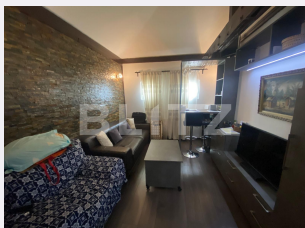

Caracteristici

Numar camere: 13
Suprafata teren: 380.00 mp
Front stradal: 8 m
Nr bucatarii: 2
Nr bai: 4

Nr.balcoane: 1
Niveluri:
Nr.garaje: 0
Nr.locuri parcare: 0
Vechime casa: Nouă

Destinatie: De locuit, Birouri/comercial
Dotari: Mobilat/utilat
Tip finisaj: Finisat
Material constructie: Beton, Căramidă, Lemn
Tip acoperis: Tabla
Modalitate vanzare: Credit bancar, Cash
Disponibilitate: Azi
Alte criterii: