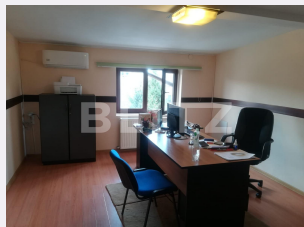

Caracteristici

Numar camere: 7
Suprafata teren: 50.00 mp
Front stradal: 10 m
Nr bucatarii: 1
Nr bai: 2

Nr.balcoane: 0
Niveluri:
Nr.garaje: 0
Nr.locuri parcare: 0
Vechime casa: Nouă

Destinatie: Birouri/comercial
Dotari: Nemobilat
Tip finisaj: Finisat
Material constructie:
Tip acoperis: Tabla
Modalitate vanzare:
Disponibilitate: Azi
Alte criterii: