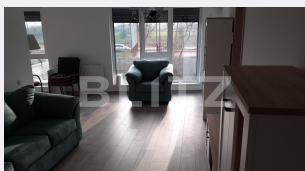

Caracteristici

Numar camere: 3
Suprafata utila: 68.12 mp
Numar bai: 2
Nr balcoane: 1
Etaj: 1 / 2

Nr.locuri parcare: 1
Tip compartimentare:
Semidecomandat
Vechime apartament: Nou

Tip imobil: Bloc de apartamente
Dotari: Parțial mobilat/utilat
Tip finisaj: Modern/lux
Material constructie: Beton, Cărămidă