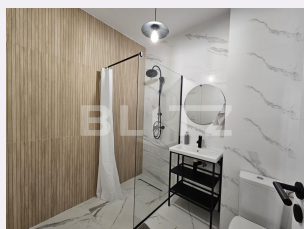

Caracteristici

Numar camere: 2
Suprafata utila: 53.00 mp
Numar bai: 1
Nr balcoane: 1
Etaj: 7 /11

Nr.locuri parcare: 0
Tip compartimentare: Decomandat
Vechime apartament: Nou

Tip imobil: Bloc de apartamente
Dotari: Modern/lux
Tip finisaj: Modern/lux
Material constructie: Beton