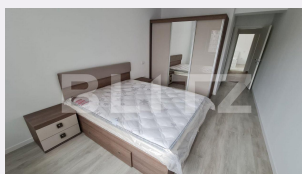

Caracteristici

Numar camere: 3
Suprafata utila: 76.00 mp
Numar bai: 2
Nr balcoane: 1
Etaj: 2 /4

Nr.locuri parcare: 2
Tip compartimentare: Decomandat
Vechime apartament: Nou

Tip imobil: Bloc de apartamente
Dotari: Mobilat/utilat
Tip finisaj: Finisat
Material constructie: