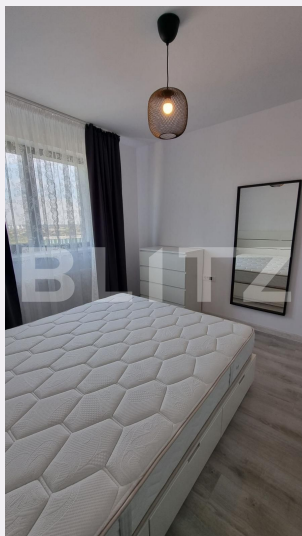

Apartament de 3 camere, 65 mp, centrala proprie, loc de parcare, zona Pallady

Scan

ID: 103894AI
Ultima actualizare: 09.01.2023

Cartier: Titan
Zona: Theodor Pallady

Pret/mp: 9€
Rata lunara: 3,00 €

590€

Persoana de contact

Caracteristici

Numar camere: 3
Suprafata utila: 65.00 mp
Numar bai: 1
Nr balcoane: 0
Etaj: 9 /11

Nr.locuri parcare: 1
Tip compartimentare: Decomandat
Vechime apartament: Nou

Tip imobil: Bloc de apartamente
Dotari: Modern/lux
Tip finisaj: Modern/lux
Material constructie:

Descriere oferta

Blitz va propune spre inchiriere un apartament de 3 camere situat in zona Pallady, la doar 2 minute de mers pe jos fata de statia de metrou Anghel Saligny. Acesta este pozitionat la etajul 9 al unui imobil cu 11 niveluri și dispune de loc de parcare, centrala proprie si balcon. Apartamentul se ofera spre inchiriere mobilat si utilat complet la cea mai inalta calitate. Va asteptam la vizionare!