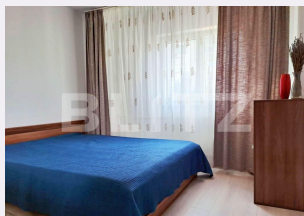

Apartament de 2 camere, 55 mp, prima inchiriere, zona Tineretului - Timpuri Noi

ID: 118435AI
Ultima actualizare: 26.06.2023

Cartier: Tineretului
Zona: Timpuri Noi

Pret/mp: 9€
Rata lunara: 2,55 €

500€

Persoana de contact

Caracteristici

Numar camere: 2
Suprafata utila: 55.00 mp
Numar bai: 1
Nr balcoane: 1
Etaj: 5 /8

Nr.locuri parcare: 0
Tip compartimentare:
Semidecomandat
Vechime apartament: Nou

Tip imobil: Bloc de apartamente
Dotari: Modern/lux
Tip finisaj: Modern/lux
Material constructie:

Descriere oferta

Blitz vă propune spre închiriere un apartament cu 2 camere, având o suprafață generoasă de 55 de metri pătrați. Acesta este la prima închiriere după renovare, oferindu-vă ocazia de a locui într-un spațiu proaspăt renovat și modernizat. Cu o orientare sudică, beneficiați de iluminare naturală pe parcursul zilei și de o atmosferă caldă și luminoasă în locuință. Apartamentul se află în apropierea Universității Titu Maiorescu și a Universității Nicolae Titulescu, fiind o opțiune ideală pentru studenți sau profesioniști care lucrează în aceste instituții. De asemenea, stația de metrou Timpuri Noi este la doar 10 minute de mers pe jos, oferindu-vă acces rapid și convenabil în diferite zone ale orașului. Situat la etajul 5 dintr-un bloc cu 8 etaje, acest apartament vă oferă o priveliște plăcută și o distanță confortabilă față de nivelul solului. Fiecare detaliu a fost pus în valoare în urma renovării recente, iar rezultatul este un interior modern, proaspăt și primitiv. Pentru a vă programa o vizionare sau pentru mai multe informații, vă invităm să ne contactați. Suntem aici pentru a vă ajuta să găsiți apartamentul perfect, oferindu-vă confort și accesibilitate într-una dintre cele mai bune zone ale orașului.