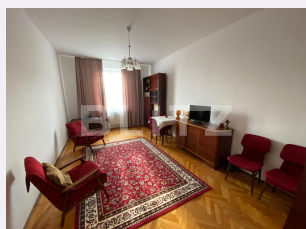

Caracteristici

Numar camere: 2
Suprafata utila: 60.00 mp
Numar bai: 1
Nr balcoane: 0
Etaj: 3 /3

Nr.locuri parcare: 0
Tip compartimentare: Decomandat
Vechime apartament: Vechi

Tip imobil: Bloc de apartamente
Dotari: Parțial mobilat/utilat
Tip finisaj: Finisat
Material constructie: