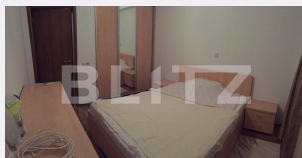

Caracteristici

Numar camere: 2
Suprafata utila: 60.00 mp
Numar bai: 1
Nr balcoane: 1
Etaj: 2 /3

Nr.locuri parcare: 0
Tip compartimentare: Decomandat
Vechime apartament: Vechi

Tip imobil: Bloc de apartamente
Dotari: Mobilat/utilat
Tip finisaj: Finisat
Material constructie: