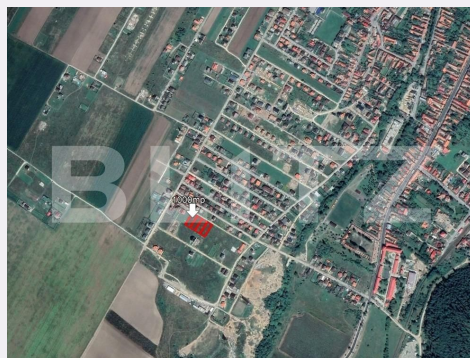

Caracteristici

Suprafata: 1000.00 mp
Front: 15-30 ml m

Utilitati: Apă, Gaz, Curent, Canalizare
Destinatie:

Acte/avize:

Material constructie:

Alte criterii: Construcție demolabilă,
Drum asfaltat, Drum pietruit, Teren
plat