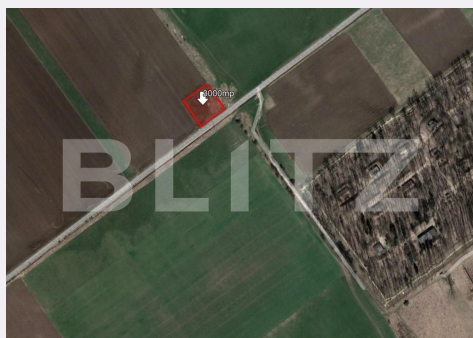

Caracteristici

Suprafata: 3000.00 mp
Front: peste 50ml m

Utilitati: Curent, Canalizare
Destinatie:

Acte/avize:
Material constructie:
Alte criterii: Drum pietruit, Teren plat