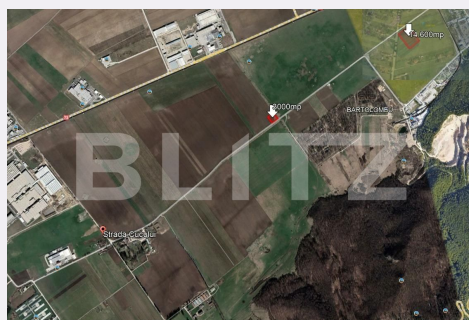

Caracteristici

Suprafata: 3000.00 mp
Front: peste 50ml m

Utilitati: Curent, Canalizare
Destinatie:

Acte/avize:
Material constructie:
Alte criterii: Drum pietruit, Teren plat