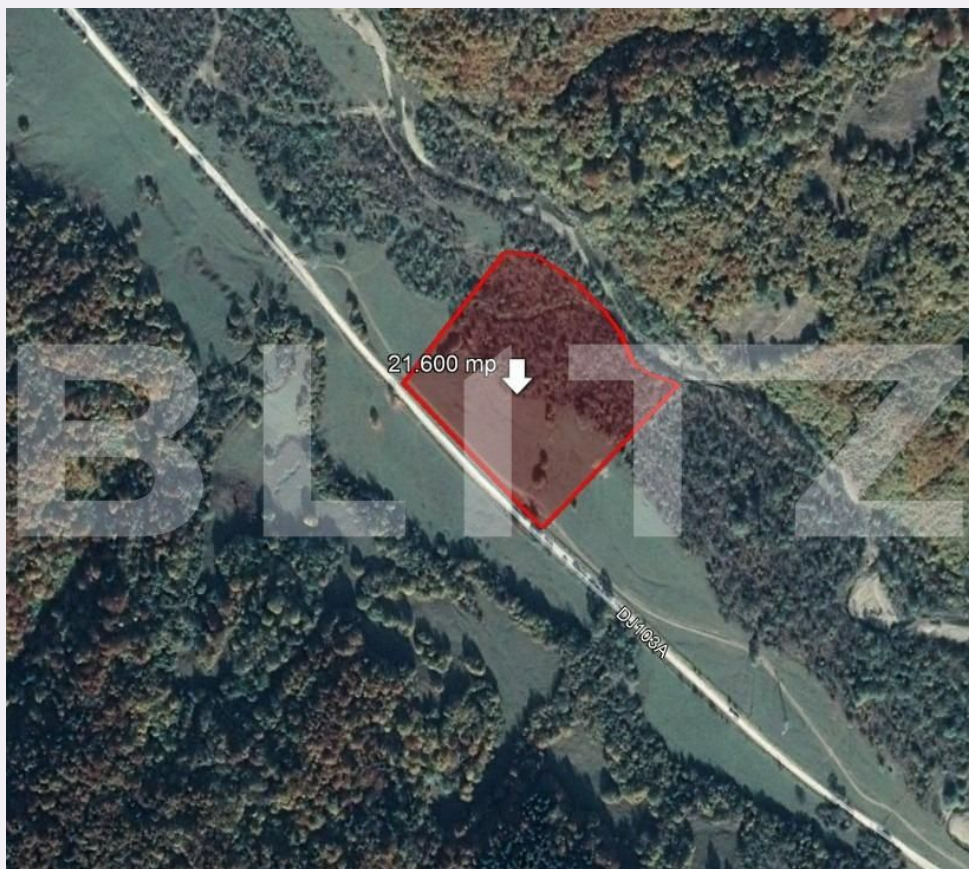

Contact agentie

Fix: +40368410333
Email: office@blitz.ro
Adresa:
- Brasov, Str. Mihail
Kogalniceanu, nr.17, bl C4, et 12