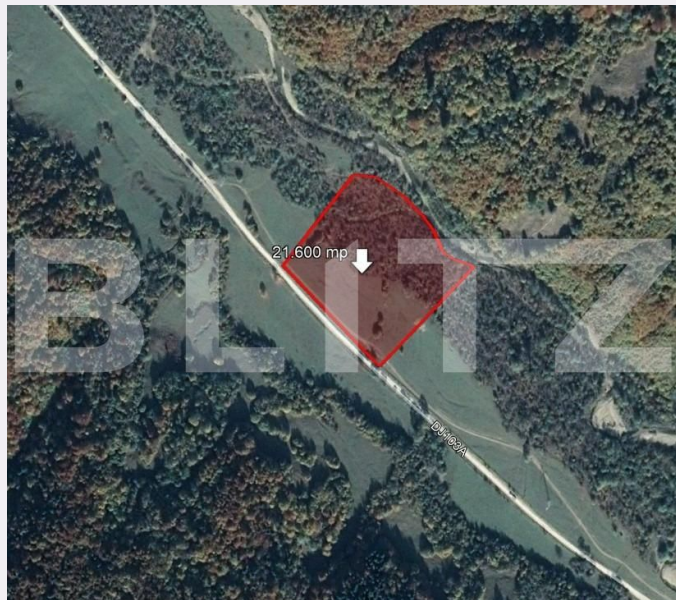

Teren 21.600 mp, Valea Zizinului

Scan

ID: 69305TV
Ultima actualizare: 22.02.2024

Cartier: Exterior Est
Zona: Constanta

Pret/mp: 5€
Rata lunara: 549,80 €

108.000€