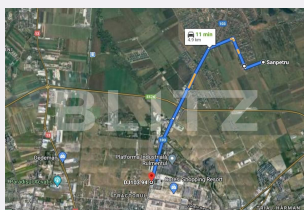

Caracteristici

Suprafata: 944.00 mp
Front: 15-30 ml m

Utilitati: Utilități în zonă
Destinatie:

Acte/avize:
Material constructie:
Alte criterii: Teren înclinat