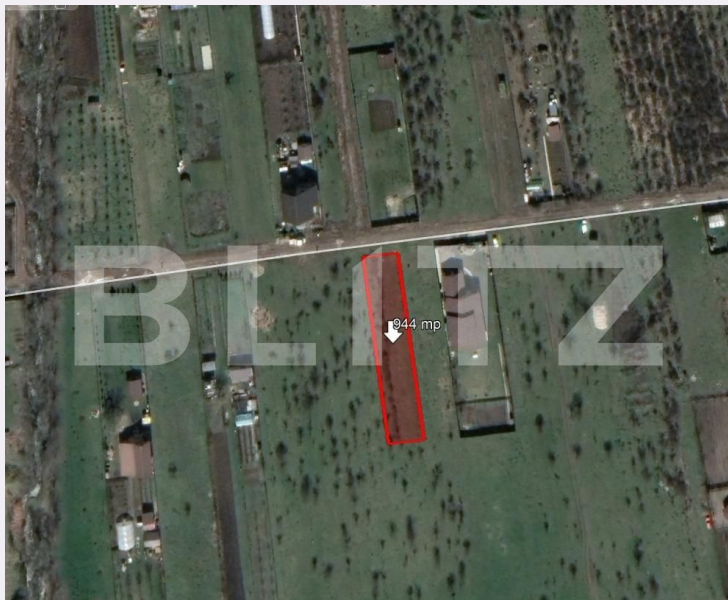

Teren intravilan, 944 mp in Sanpetru

Scan

ID: 68638TV
Ultima actualizare: 31.07.2021

Cartier: Exterior Nord
Zona:

Pret/mp: 42€
Rata lunara: 203,63 €

40.000€

Persoana de contact

Alina Titu
Sales Manager

Utilitati: Utilități în zonă
Destinatie:

Acte/avize:
Material constructie:
Alte criterii: Teren înclinat

Descriere oferta

BLITZ ofera spre vanzare teren cu o suprafata de 944 mp, in intravilanul localitatii Sanpetru. La foruntul stradal al terenului de 14m, se electricitatea si fibra optica, iar statia pentru transportul in comun este la 200m de teren.