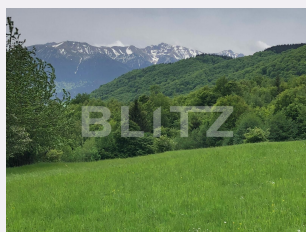

Caracteristici

Suprafata: 5400.00 mp
Front: 30-50 ml m

Utilitati: Utilități în zonă
Destinatie:

Acte/avize:

Material constructie:

Alte criterii: Teren înclinat