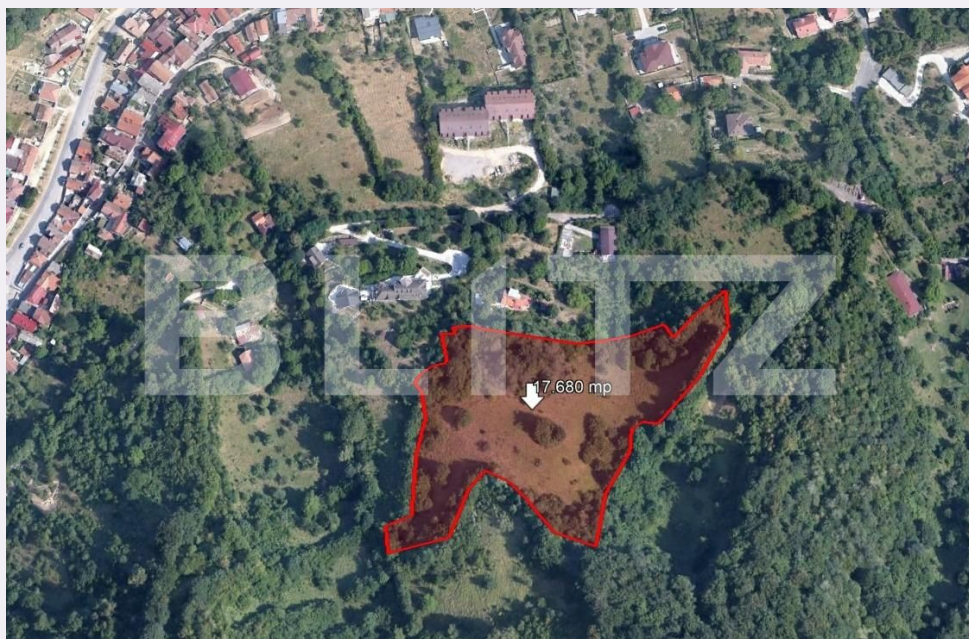

Teren de vanzare Schei Brasov, 17.684 m2

Scan

ID: 66828TV
Ultima actualizare: 16.02.2024

Cartier: **Schei**
Zona:

Pret/mp: 39€
Rata lunara: 3.512,59 €

690.000€

Persoana de contact

Catalina Agafitei
Broker Partner

Utilitati: Utilități în zonă
Destinatie:

Acte/avize:
Material constructie:
Alte criterii: Teren înclinat

Descriere oferta

Teren intravilan situat in zona istorica a Brasovului, Schei, situat pe un deal care priveste spre zona veche a orasului. Privelistea este superba spre Centrul Vechi, Tampa, dealul Cetatii, drumul de Poiana. Gradina are o granita naturala formata din aluni salbatici. Utilitatile sunt la 200 m departare de teren.

Teren situat in zona istorica a Brasovului, cu o priveliste superba asupra orasului!

Observatii
