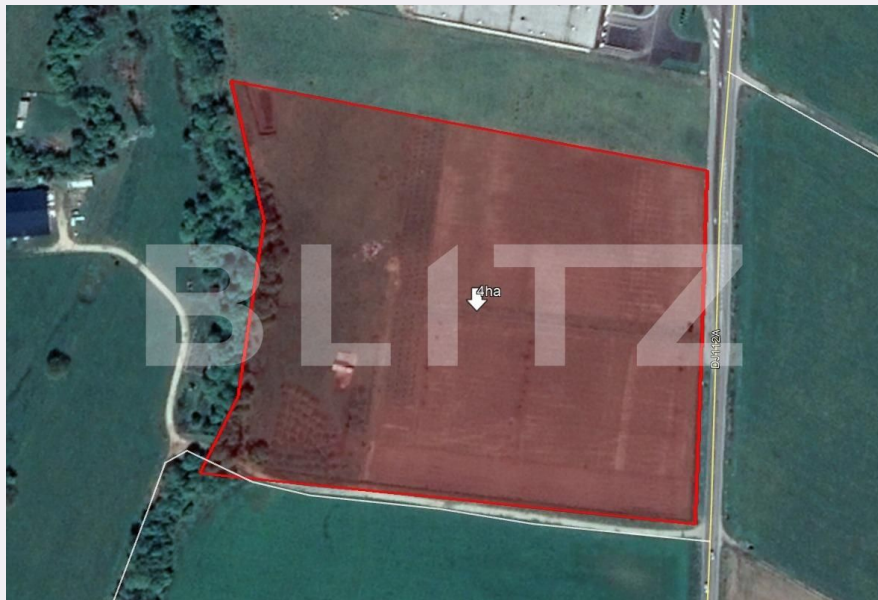

Teren intravilan Codlea

Scan

ID: 62950TV
Ultima actualizare: 22.02.2024

Cartier: Exterior Vest
Zona:

Pret/mp: 16€
Rata lunara: 3.258,06 €

640.000€

Persoana de contact

Elena Trinc
Broker Partner

Utilitati: Utilități în zonă
Destinatie:

Acte/avize:
Material constructie:
Alte criterii: Teren înclinat

Descriere oferta

Propunem spre vanzare un teren intravilan industrial, situat intr-o locatie foarte buna, cu potential imens de dezvoltare. Va stam la dispozitie pentru mai multe informatii.