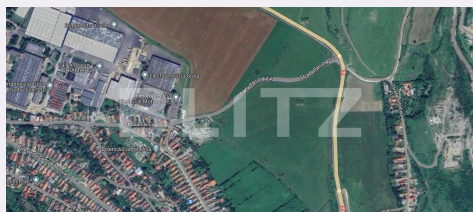

Caracteristici

Suprafata: 935.00 mp
Front: 15-30 ml m

Utilitati: Apă, Gaz, Curent, Utilități în
zonă

Destinatie:

Acte/avize:

Material constructie:

Alte criterii: Construcție demolabilă,
Drum asfaltat, Drum pietruit, Teren
înclinat