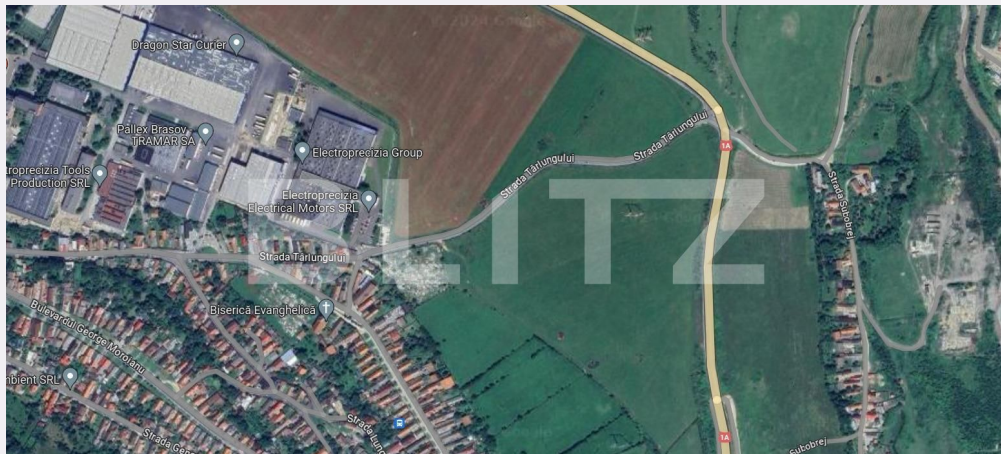

Teren intravilan, 935 mp, Săcele

Scan

ID: 135165TV
Ultima actualizare: 28.02.2024

Cartier: Sacele
Zona:

Pret/mp: 24€
Rata lunara: 112,00 €

22.000€

Persoana de contact

Ioana Marin
Broker | Partner

+40 368 410 333
office@blitz.ro

Contact agentie

Fix: +40368410333

Email: office@blitz.ro

Adresa:

- Brasov, Str. Mihail
Kogalniceanu, nr.17, bl C4, et 12