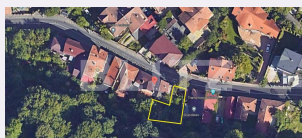

Caracteristici

Suprafata: 900.00 mp
Front: Sub 15 ml m

Utilitati: Apă, Gaz, Curent, Canalizare
Destinatie:

Acte/avize:

Material constructie:

Alte criterii: Construcție demolabilă,
Drum asfaltat, Drum pietruit, Teren
plat