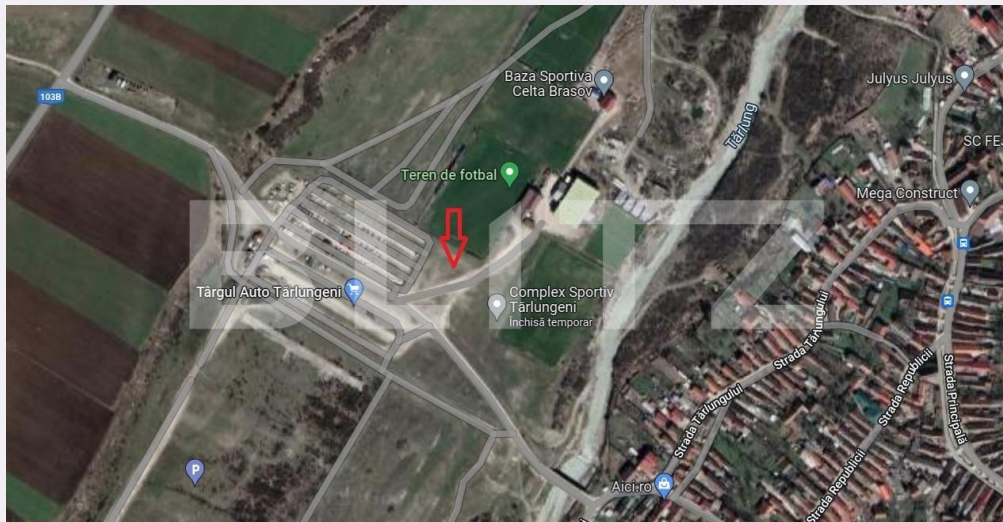

Teren intravilan, 5500mp, Tarlungeni-Sacele

Scan

ID: 103545TV

Ultima actualizare: 16.01.2024

Cartier: **Tarlungeni**

Zona:

Pret/mp: 33€

Rata lunara: 916,33 €

180.000€

Persoana de contact

Attila Balint
Senior Broker Partner

+40 368 410 333

office@blitz.ro

Contact agentie

Fix: +40368410333

Email: office@blitz.ro

Adresa:

- Brasov, Str. Mihail
Kogalniceanu, nr.17, bl C4, et 12