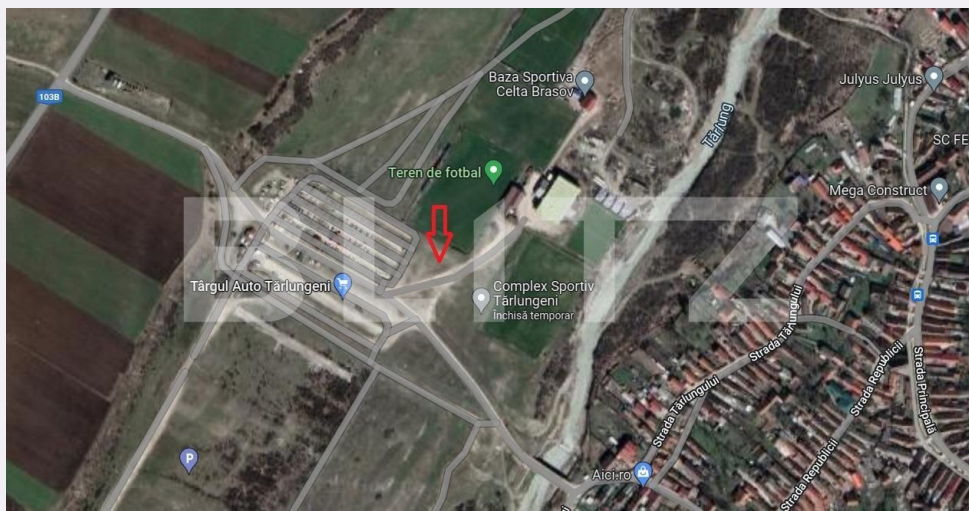

Caracteristici

Suprafata: 5500.00 mp

Front: 15-30 ml m

Utilitati: Apă, Gaz, Curent

Destinatie:

Acte/avize:

Material constructie:

Alte criterii: Construcție demolabilă,
Drum asfaltat, Drum pietruit