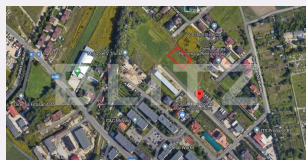

Adresa:

- Brasov, Str. Mihail Kogalniceanu, nr.17, bl C4, et 12

Caracteristici

Suprafata: 890.00 mp

Front: 15-30 ml m

Utilitati: Apă, Gaz, Curent, Canalizare

Destinatie:

Acte/avize:

Material constructie:

Alte criterii: Construcție demolabilă,
Drum asfaltat, Drum pietruit, Teren plat

Descriere oferta

Blitz propune la vanzare un teren intravilan, cu autorizatie de constructie, intr-o zona linistita din Brasov. Suprafata terenului este de 890mp, cu drum privat de acces catre parcela. Utilitati la 200m distanta : gaz, curent, apa, canalizare. Este o zona exclusiv de case, ferita de trafic si aglomeratie. In zona sunt marketuri, statii de RATBV, farmacii, zone de interes.