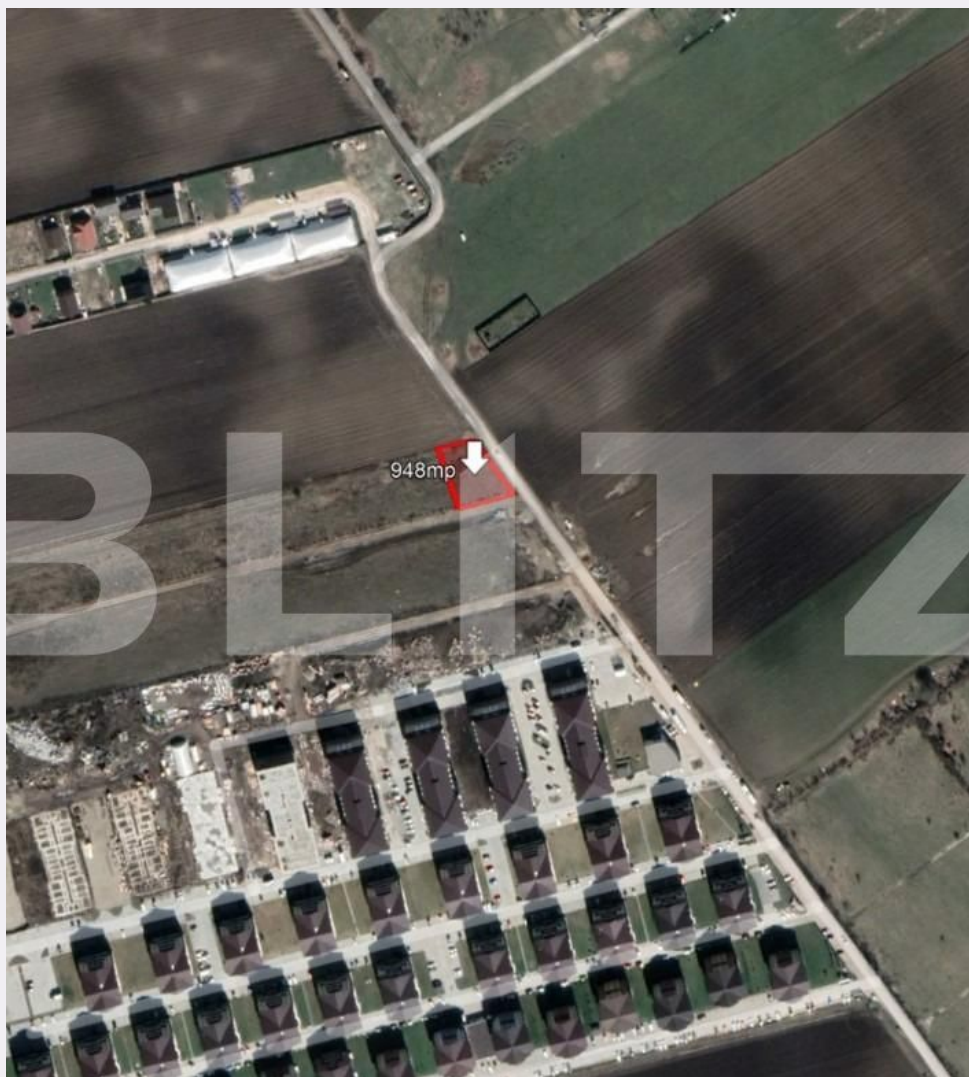

Teren intravilan 948mp, langa Subcetate - Sanpetru

Scan

ID: 102929TV

Ultima actualizare: 16.02.2024

Cartier: Sanpetru

Zona:

Pret/mp: 84€

Rata lunara: 407,26 €

Adresa:

- Brasov, Str. Mihail
Kogalniceanu, nr.17, bl C4, et 12

Descriere oferta

BLITZ ofera spre vanzare teren intravilan de 948mp in mica apropiere de cartierul Subcetate Residence. De specificat la aceasta proprietate, exista posibilitatea obtinerii autorizatiei de construire pentru 2 case individuale. Zona va ofera liniste, cu acces facil , de unde poti ajunge rapid si usor in orice zona, in siguranta, fara trafic aglomerat si neplacut. Daca v-am starnit interesul va asteptam la vizionare pentru a vedea potentialul acestor proprietati!