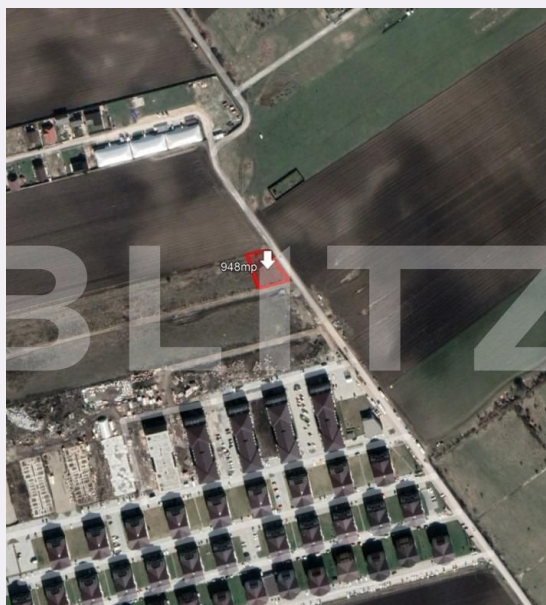

Teren intravilan 948mp, langa Subcetate - Sanpetru

Scan

ID: 102929TV

Ultima actualizare: 16.02.2024

Cartier: Sanpetru

Zona:

Pret/mp: 84€

Rata lunara: 407,26 €

80.000€