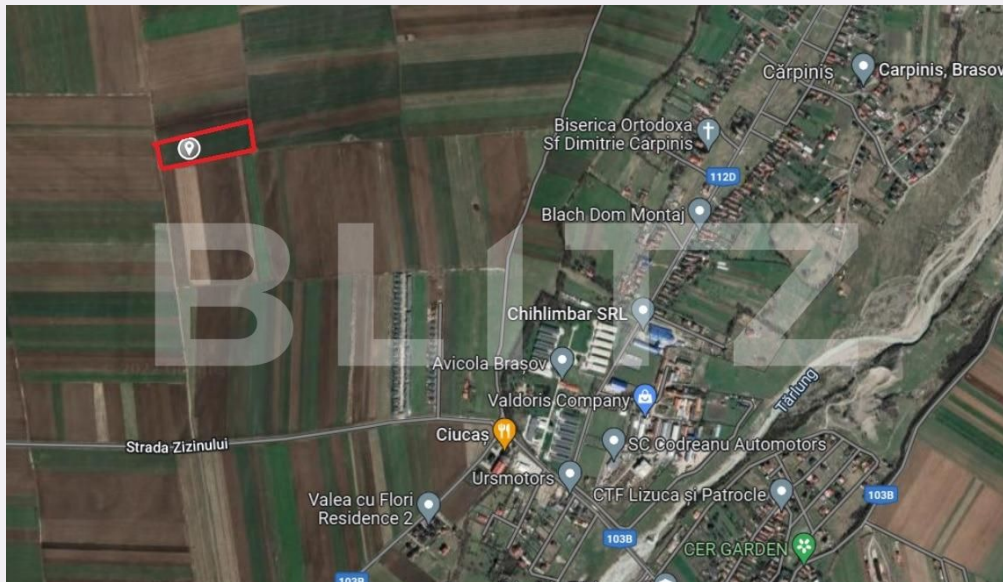

Teren extravilan 12000mp, pretabil investitie, Tarlungeni

Scan

ID: 101255TV

Ultima actualizare: 08.03.2024

Cartier: Tarlungeni

Zona:

Pret/mp: 10€

Rata lunara: 610,89 €

120.000€

Persoana de contact

Daniel Dobre
Broker Partner

+40 368 410 333

office@blitz.ro

Contact agentie

Fix: +40368410333

Email: office@blitz.ro

Adresa:

- Brasov, Str. Mihail
Kogalniceanu, nr.17, bl C4, et 12