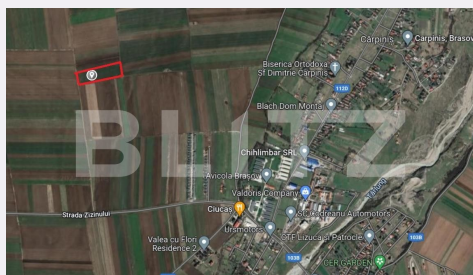

Caracteristici

Suprafata: 12000.00 mp

Front: 30-50 ml m

Utilitati: Apă, Gaz, Curent, Utilități în
zonă

Destinatie:

Acte/avize:

Material constructie:

Alte criterii: Construcție demolabilă,
Drum asfaltat, Drum pietruit, Teren
înclinat