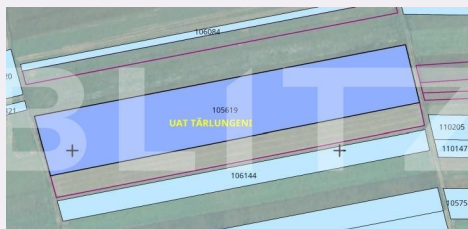

## Caracteristici

Suprafata: 12000.00 mp

Front: 30-50 ml m

Utilitati: Apă, Gaz, Curent, Utilități în  
zonă

Destinatie:

Acte/avize:

Material constructie:

Alte criterii: Construcție demolabilă,  
Drum asfaltat, Drum pietruit, Teren  
înclinat

# Descriere oferta

Blitz va propune la vanzare un teren extravilan in localitatea Tarlungeni, la 15 km distanta de Brasov. Terenul este plat, are o suprafata de 12000mp, situat intr-o zona care s-au dezvoltat cartiere rezidentiale noi, datorita cererii mari de clienti. Terenul este pretabil pentru activitati de agricultura, industrială și chiar rezidentială. Utilitati in zona la soseaua principala, la o distanta de 800-900m se afla : gaz, apa, curent. Accesul se face pe drum asfaltat, apoi pe un drum public pietruit. Va invit la o discutie pentru a afla mai multe detalii despre acest potential teren.