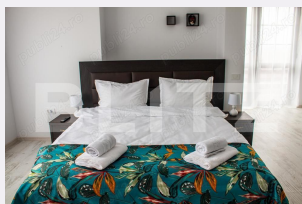

Caracteristici

Suprafata: 450.00 mp
Suprafata teren: mp
Tip spatiu: Clădire istorică m

Vechime spatiu: Nou
Tip finisaj: Finisat
Destinatie:

Dotari: Mobilat/utilat
Material constructie:
Nr.locuri parcare: 0
Disponibilitate: Azi