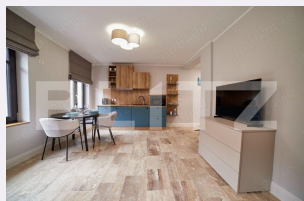

Caracteristici

Numar camere: Garsonieră
Suprafata utila: 33.00 mp
Numar bai: 1
Nr balcoane: 0
Etaj: Parter /1

Nr.locuri parcare: 0
Tip compartimentare:
Semidecomandat
Vechime apartament: Nou

Tip imobil: Casă - vilă
Dotari: Mobilat/utilat
Tip finisaj: Modern/lux
Material constructie: