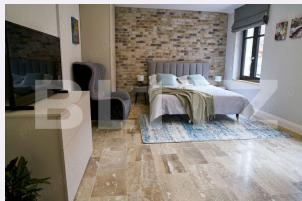

Caracteristici

Numar camere: Garsonieră
Suprafata utila: 33.00 mp
Numar bai: 1
Nr balcoane: 0
Etaj: Parter /1

Nr.locuri parcare: 0
Tip compartimentare:
Semidecomandat
Vechime apartament: Nou

Tip imobil: Casă - vilă
Dotari: Mobilat/utilat
Tip finisaj: Modern/lux
Material constructie: