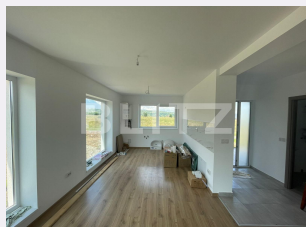

Caracteristici

Numar camere: 4
Suprafata teren: 600.00 mp
Front stradal: m
Nr bucatarii: 1
Nr bai: 2

Nr.balcoane: 2
Niveluri:
Nr.garaje: 0
Nr.locuri parcare: 2
Vechime casa: Nouă

Destinatie: De locuit, De vacanță
Dotari: Nemobilat
Tip finisaj: Finisat
Material constructie: Beton, Cărămidă
Tip acoperis: Tabla
Modalitate vanzare: Credit bancar,
Cash
Disponibilitate: Azi
Alte criterii: