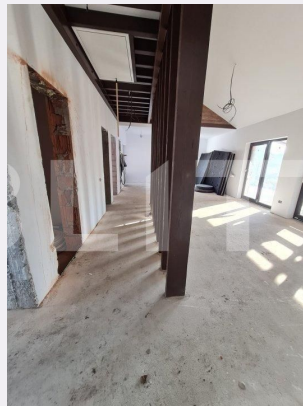

Caracteristici

Numar camere: 3
Suprafata teren: 500.00 mp
Front stradal: 22 m
Nr bucatarii: 1
Nr bai: 2

Nr.balcoane: 0
Niveluri:
Nr.garaje: 0
Nr.locuri parcare: 3
Vechime casa: Nouă

Destinatie: De locuit
Dotari: Nemobilat
Tip finisaj: Finisat
Material constructie: Căramidă
Tip acoperis: Țiglă
Modalitate vanzare: Credit bancar,
Cash
Disponibilitate: Azi
Alte criterii: