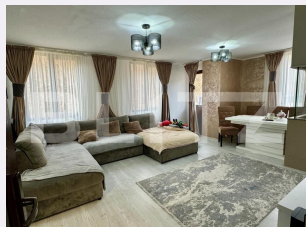

Caracteristici

Numar camere: 2
Suprafata utila: 70.00 mp
Numar bai: 1
Nr balcoane: 2
Etaj: 1 / 4

Nr.locuri parcare: 0
Tip compartimentare: Decomandat
Vechime apartament: Nou

Tip imobil: Bloc de apartamente
Dotari: Parțial mobilat/utilat
Tip finisaj: Modern/lux
Material constructie: